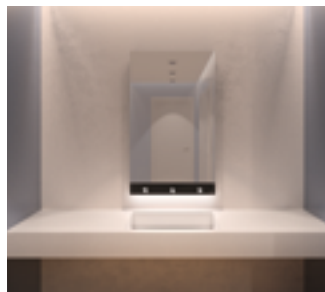

Une armoire pour 4 fonctionnalités : un miroir, un distributeur de savon automatique, un robinet automatique et un sèche-mains à air pulsé. Voilà ce dont a besoin l'utilisateur pour assurer une bonne hygiène des mains.

En outre, l'armoire miroir a été pensée pour faciliter son installation et son entretien. Elle dispose de fixations cachées et d'une serrure avec clé standard DELABIE. Les charnières de la porte offrent un réglage de précision. Le raccordement au réseau d'eau se fait par l'intérieur ou le haut de l'armoire, selon l'installation. Un seul branchement électrique alimente tous les éléments. L'armoire miroir est déclinée en 2 dimensions : une largeur 600 mm pour une installation individuelle ou une largeur 800 mm pour créer un mur de miroirs en assemblant plusieurs armoires les unes aux autres.