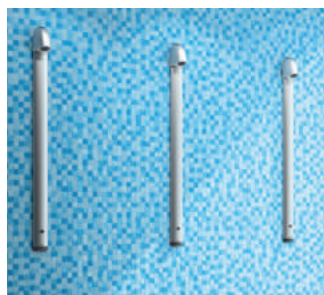

Exemple d'installation, colonne de douche automatique SPORTING 2 SECURITHERM
Réf. 714916

CONTACTS

RELATIONS PRESSE

Delphine BUSSIÈRE

Tél. : +33 (0)6 30 37 26 46
presse@delabie.fr

PUBLICITÉS

Carole CATOIRE

Tél. : +33 (0)3 22 60 22 70