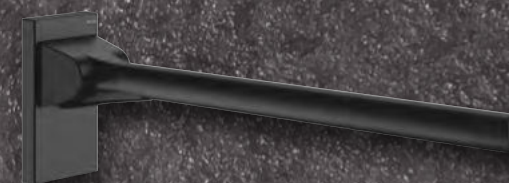

511960BK
Barre rabattable