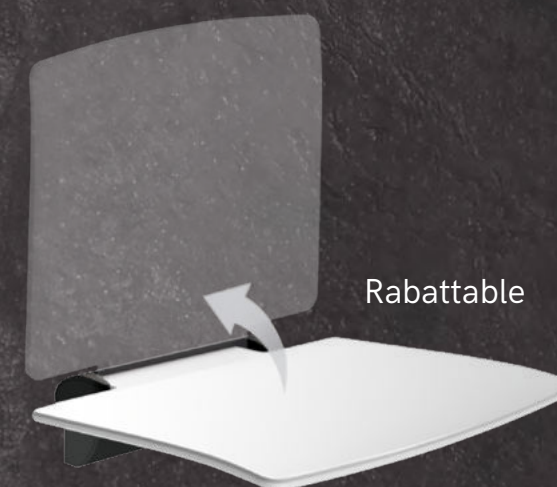

AVEC LA GAMME BE-LINE® LA VIE EST DOUCHE !

Le siège Be-Line® s'inscrit dans l'air du design pour tous. En position abaissée, avec sa grande largeur et profondeur, il est une aide précieuse pour les seniors et personnes à mobilité réduite ou tout simplement un confort supplémentaire pour l'utilisateur. Avec son faible encombrement en position relevée, il est parfait pour une utilisation partagée de la douche.

Design pour tous :

alliance d'esthétisme et de bien-être, lignes épurées, rabattable pour un encombrement limité

Confort :

modèle large et surface antidérapante

Amovible et interchangeable :

facile à déclipser, peut être temporairement remplacé par une tablette de douche murale

Pack sécurité :

marquage CE, maximum utilisateur 135 kg, garantie 30 ans