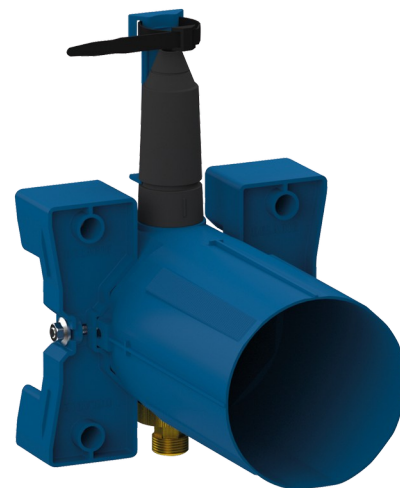

Boîtier d'encastement TEMPOMATIC 4 de douche

Réf. 443PBOX

Piles, kit 1/2

Prix public indicatif HT France 2024 : 124,88 €

DESCRIPTION

Boîtier d'encastement TEMPOMATIC 4 de douche - Réf. 443PBOX

Boîtier d'encastement étanche pour TEMPOMATIC 4 de douche kit 1/2 :

Collerette avec joint d'étanchéité.

Raccordement hydraulique par l'extérieur et maintenance par l'avant.

Installation modulable (rails, mur plein, panneau).

Compatible avec les parements de 10 à 120 mm (en respectant la profondeur d'encastement minimum de 93 mm).
Robinet d'arrêt et de réglage de débit, filtre, clapet antiretour et électrovanne intégrés et accessibles par l'avant.

Livraison en 2 kits : purge du réseau sécurisée sans élément sensible.

Garantie 30 ans.

À commander avec la plaque de commande réf. 443218.

CARACTÉRISTIQUES TECHNIQUES

Boîtier d'encastement TEMPOMATIC 4 de douche - Réf. 443PBOX

Raccordement	1/2"
Technologie	Électronique
Profondeur	10 - 120 mm
Largeur	170
Normes	ACS
Garantie	

AVANTAGES

Installation encastrable dans le mur

Boîtier étanche ajustable et modulable

Système temporisé testé plus 500 000 manœuvres