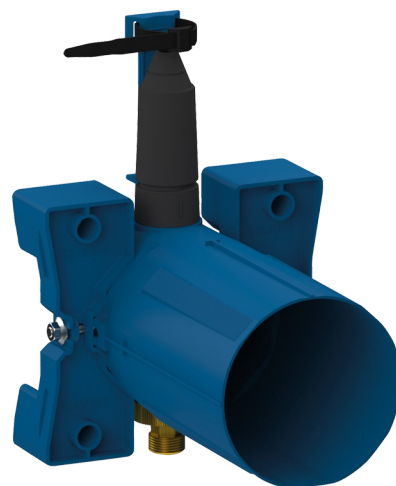

Boîtier d'encastement TEMPOSOFT 2 de douche

Réf. 748BOX

Temporisé, kit 1/2

Prix public indicatif HT France 2024 : 117,24 €

DESCRIPTION

Boîtier d'encastement TEMPOSOFT 2 de douche - Réf. 748BOX

Boîtier d'encastement étanche TEMPOSOFT 2 de douche kit 1/2 :

Collerette avec joint d'étanchéité.

Raccordement hydraulique par l'extérieur et maintenance par l'avant.

Installation modulable (rails, mur plein, panneau).

Compatible avec les parements de 10 à 120 mm (en respectant la profondeur d'encastement minimum de 93 mm).
Robinet d'arrêt et de réglage de débit, filtre, clapet antiretour et cartouche intégrés et accessibles par l'avant.

Livraison en 2 kits : purge du réseau sécurisée sans élément sensible.

Garantie 30 ans.

À commander avec la plaque de commande seule réf. 748218 ou l'ensemble de douche réf. 748219.

CARACTÉRISTIQUES TECHNIQUES

Boîtier d'encastement TEMPOSOFT 2 de douche - Réf. 748BOX

Raccordement	1/2"
Technologie	Temporisée
Profondeur	10 - 120 mm
Largeur	170 mm
Garantie	

AVANTAGES

Installation encastrable dans le mur

Boîtier étanche ajustable et modulable