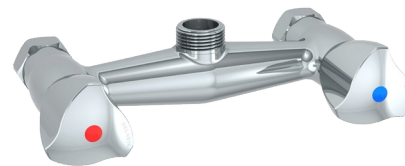

Sous-ensemble pour mélangeur mural

Réf. G6493

Pour entraxe 150 mm

Prix public indicatif HT France 2024 : 185,78 €

DESCRIPTION

Sous-ensemble pour mélangeur mural - Réf. G6493

Sous-ensemble pour combinés de pré lavage avec mélangeur mural.

Pour références G6432 et G6433.

Laiton chromé.

Entraxe 150 mm.

AVANTAGES

Maintenance aisée

CARACTÉRISTIQUES TECHNIQUES

Sous-ensemble pour mélangeur mural - Réf. G6493

Raccordement	3/4"
Finition	Laiton chromé
Normes	