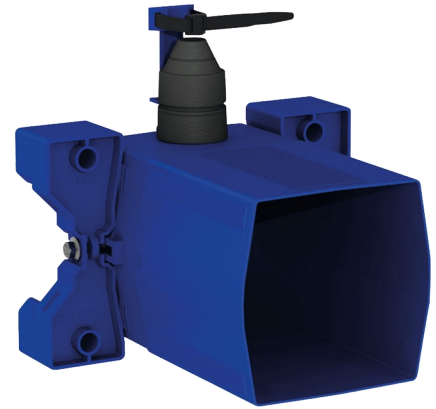

# Boîtier d'encastrement étanche pour TEMPOFLUX 3 WC

Réf. 763BOX

Pour robinetterie temporisée de WC - Kit 1/2

**Prix public indicatif HT France 2024 : 127,05 €**

### Boîtier d'encastrement étanche pour TEMPOFLUX 3 WC - Réf. 763BOX

Boîtier d'encastrement étanche, kit 1/2 :  
 Pour système de chasse d'eau sans réservoir par connexion directe à la canalisation.  
 Compatible avec robinetterie temporisée pour WC.  
 Colerette avec joint d'étanchéité.  
 Raccordement hydraulique par l'extérieur et maintenance par l'avant.  
 Installation modulable (rails, mur plein, panneau).  
 Compatible avec les parements de 10 à 120 mm (en respectant la profondeur d'encastrement minimum de 93 mm).  
 Adaptable tuyaux d'alimentation standard ou "pipe in pipe".  
 Robinet d'arrêt et de réglage de débit, module de déclenchement et cartouche intégrés et accessibles par l'avant.  
 Protection antisiphonique à l'intérieur du boîtier.  
 Purge du réseau sécurisée sans élément sensible.  
 Sortie avec douille pour tube PVC Ø 26/32.  
 Garantie 30 ans.  
 A commander avec les plaques de commande de références 763000, 763040, 763041 ou 763030.