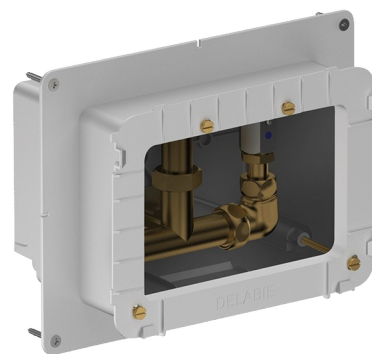

Boîtier d'encastrement étanche pour SECURITHERM de douche

Réf. 792BOX

Étanche, kit 1/2

Prix public indicatif HT France 2024 : 197,51 €

DESCRIPTION

Boîtier d'encastrement étanche pour SECURITHERM de douche - Réf. 792BOX

Boîtier d'encastrement étanche kit 1/2 :
Pour mitigeur de douche thermostatique.
Épaisseur de parement réglable de 16 à 30 mm.
Garantie 30 ans.
À commander avec les plaques de commande de références :
792452, 792459, 792218 ou 792219.

AVANTAGES

Installation encastrable dans le mur

Système testé à plus de 500 000 manœuvres

Boîtier 100% étanche

CARACTÉRISTIQUES TECHNIQUES

Boîtier d'encastrement étanche pour SECURITHERM de douche - Réf. 792BOX

Raccordement	1/2"
Technologie	Électronique et temporisée
Hauteur	140 mm
Profondeur	130 mm
Longueur	260 mm
Largeur	200 mm
Normes	ACS  
Garantie	