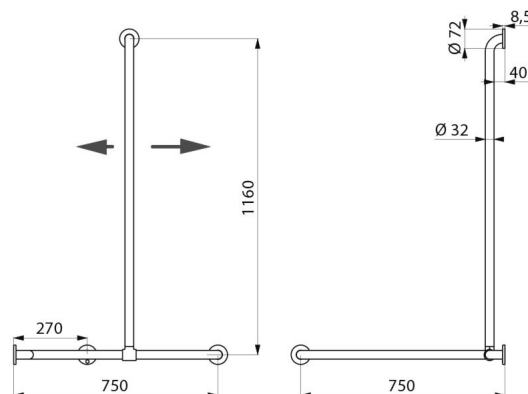

Barre de douche d'angle avec remontée coulissante Inox brillant

Réf. 5481P

Inox poli brillant UltraPolish

Prix public indicatif HT France 2024 : 388,34 €

DESCRIPTION

**Barre de douche d'angle avec remontée coulissante
Inox brillant - Réf. 5481P**

Barre de maintien d'angle 2 murs avec remontée verticale coulissante Ø 32, pour personne à mobilité réduite (PMR). Peut recevoir un siège de douche à accrocher (à commander séparément).

Utilisation comme barre d'appui et de maintien debout. Aide et sécurise l'entrée et le déplacement dans la douche. Fait fonction de barre de douche d'angle en ajoutant un support de douchette et/ou un porte-savon.

Emplacement de la remontée verticale réglable à la pose : possibilité de décaler sur la droite ou sur la gauche la position de la remontée afin de s'adapter à l'installation (emplacement de la robinetterie, profondeur du siège de douche...).

Dimensions : 1 160 x 750 x 750 mm.

Montage possible avec remontée verticale à gauche ou à droite.

Tube Inox 304 bactériostatique.

Finition Inox poli brillant UltraPolish, surface sans porosité et homogène facilitant l'entretien et l'hygiène.

Assemblage de la platine au tube par un cordon de soudure sécurité invisible (procédé exclusif "ArN-Securit").

Ecartement entre la barre et le mur de 40 mm : encombrement minimum interdisant le passage de l'avant-bras afin d'éviter les risques de fractures lors d'une chute.

Fixations invisibles par platine 3 trous, Ø 72.

Platines et caches en Inox 304.

Livrée avec vis Inox pour mur béton.

Testée à plus de 200 kg. Maximum utilisateur recommandé : 135 kg.

Barre garantie 30 ans. Marquage CE.

CARACTÉRISTIQUES TECHNIQUES

**Barre de douche d'angle avec remontée coulissante
Inox brillant - Réf. 5481P**