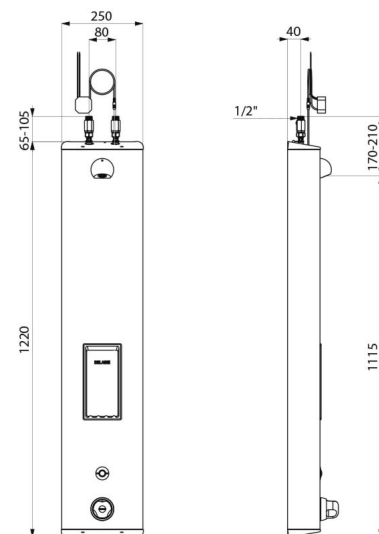

CARACTÉRISTIQUES TECHNIQUES

Colonne de douche automatique SECURITHERM - Réf. 792504

Alimentation	Secteur 230/6 V
Raccordement	M1/2"
Technologie	Électronique
Hauteur	1220 mm
Profondeur	100 mm
Largeur	250 mm
Débit	6 l/min
Butée de température	Thermostatique

AVANTAGES

- Hyper-économie d'eau de 80 %
- Purge automatique antiprolifération bactérienne
- Régulation thermostatique de la température
- Arrêt immédiat en cas de coupure d'eau froide