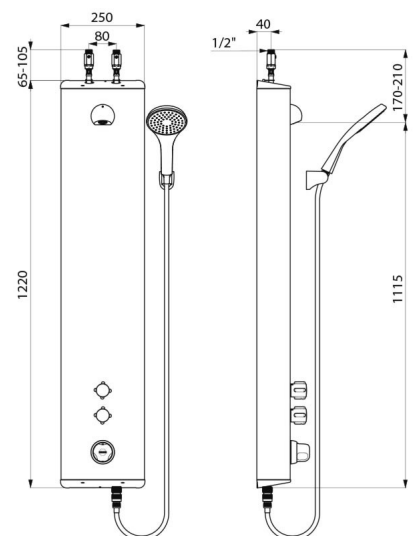

Colonne de douche bicommande thermostatique :
Colonne en Inox brossé grand modèle pour installation murale en applique.
Alimentation haute par robinets d'arrêt droits M1/2".
Mitigeur de douche thermostatique SECURITHERM.
Température réglable : eau froide jusqu'à 38°C ; 1ère butée de température à 38°C, 2nde butée à 41°C.
Sécurité antibrûlure : fermeture automatique en cas de coupure d'eau froide.
Fonction anti "douche froide" : fermeture automatique en cas de coupure d'eau chaude.
Pommeau de douche fixe ROUND chromé, inviolable et antitartre avec régulation automatique de débit à 6 l/min à 3 bar.
Pommeau avec flexible déclipable par raccord rapide STOP et support mural fourni.
Robinet non temporisés pour commande du pommeau de douche fixe ROUND et du pommeau de douche avec flexible.
Possibilité de choc thermique.
Fixations cachées.
Filtres et clapets antiretour.
Colonne de douche adaptée aux PMR.
Garantie 30 ans.

CARACTÉRISTIQUES TECHNIQUES

Colonne de douche bicommande SECURITHERM - Réf. 792344

Raccordement	M1/2"
Technologie	Non-temporisée
Hauteur	1220 mm
Profondeur	100 mm
Largeur	250 mm
Débit	6 l/min
Butée de temperature	Thermostatique
Finition	Inox
Normes	ACS  

AVANTAGES

-  Régulation thermostatique de la température
-  Arrêt immédiat en cas de coupure d'eau froide
-  Pommeau de douche fixe ou à flexible
-  Gaine en Inox, robinetteries en laiton

Garantie