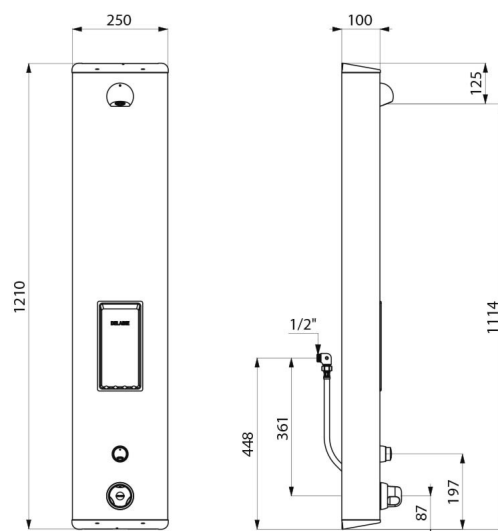

Réf. 792314

Thermostatique temporisée

Prix public indicatif HT France 2024 : 884,82 €

DESCRIPTION

Colonne de douche temporisée SECURITHERM - Réf. 792314

Colonne de douche temporisée et thermostatique : Colonne en Inox brossé grand modèle pour installation murale en applique.
Alimentation cachée par flexibles M1/2".
Mitigeur de douche thermostatique SECURITHERM.
Température réglable : eau froide jusqu'à 38°C ; 1ère butée de température à 38°C, 2nde butée à 41°C.
Sécurité antibrûlure : fermeture automatique en cas de coupure d'eau froide.
Fonction anti "douche froide" : fermeture automatique en cas de coupure d'eau chaude.
Possibilité de choc thermique.
Déclenchement souple.
Temporisation ~30 secondes.
Débit 6 l/min à 3 bar.
Pommeau de douche ROUND chromé, inviolable et antitartre avec régulation automatique de débit.
Porte-savon intégré.
Robinets d'arrêt M1/2".
Fixations cachées.
Filtres et clapets antiretour.
Colonne de douche adaptée aux PMR.
Garantie 30 ans.

CARACTÉRISTIQUES TECHNIQUES

Colonne de douche temporisée SECURITHERM - Réf. 792314

Raccordement	M1/2"
Technologie	Temporisée
Hauteur	1220 mm
Profondeur	100 mm
Largeur	250 mm
Débit	6 l/min
Butée de temperature	Thermostatique
Finition	Inox
Normes	ACS

AVANTAGES

- Régulation thermostatique de la température
- Arrêt immédiat en cas de coupure d'eau froide
- Économie d'eau de 80 %
- Gaine en Inox, robinetteries en laiton