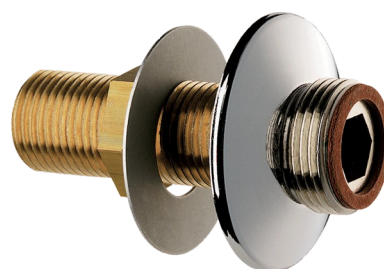

Raccord droit

Réf. 846421.2P

TC de 38 mm, MM1/2"

Prix public indicatif HT France 2024 : 25,60 €

DESCRIPTION

Raccord droit - Réf. 846421.2P

Raccord droit en laiton chromé.
 Pour traversée de cloison de 38 mm.
 MM1/2".
 L. 70 mm.
 Rosace Ø 50.
 Livré par 2 pièces.
 Garantie 30 ans.

AVANTAGES

Laiton chromé

CARACTÉRISTIQUES TECHNIQUES

Raccord droit - Réf. 846421.2P

Raccordement	MM1/2"
Longueur	70 mm
Normes	ACS 
Garantie	