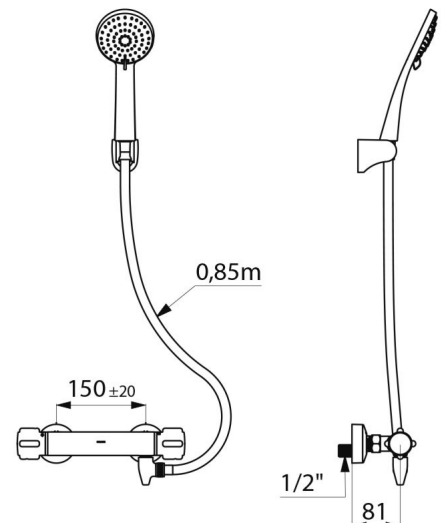

Ensemble de douche avec mitigeur thermostatique SECURITHERM

Réf. H9739HYG

Mitigeur thermostatique bicommande

Prix public indicatif HT France 2024 : 387,53 €

DESCRIPTION

Ensemble de douche avec mitigeur thermostatique SECURITHERM - Réf. H9739HYG

Ensemble de douche thermostatique bicommande SECURITHERM avec dispositif autovidable :

- Mitigeur de douche à cartouche thermostatique antitartre :
- Mitigeur avec sécurité antibrûlure : fermeture automatique en cas de coupure d'alimentation en eau froide.
- Fonction anti "douche froide" : fermeture automatique en cas de coupure d'alimentation en eau chaude.

Cartouche thermostatique antitartre pour le réglage de la température.
Tête céramique 1/4 de tour pour le réglage de débit.
Température réglable de 25°C à 40°C avec butée de température engagée à 38°C.
Possibilité de réaliser un choc thermique sans démontage du croisillon ni coupure de l'alimentation en eau froide.
Débit réglé à 9 l/min.
Corps en laiton chromé et croisillons CLASSIC.
Sortie de douche M1/2".
Filtres et clapets antiretour intégrés sur les arrivées F3/4".
Mitigeur avec raccords muraux excentrés STOP/CHECK M1/2" M3/4".

- Pommeau de douche (réf. 813) et support de douchette mural inclinable chromé (réf. 845).
- Raccord antistagnation FM1/2" à poser entre la sortie basse et le flexible de douche, pour vidange automatique du flexible et de la douchette (réf. 880).

Mitigeur particulièrement adapté pour les établissements de santé, EHPAD, hôpitaux et cliniques.
Mitigeur adapté aux personnes à mobilité réduite (PMR).
Mitigeur de douche garanti 30 ans.

CARACTÉRISTIQUES TECHNIQUES

Ensemble de douche avec mitigeur thermostatique SECURITHERM - Réf. H9739HYG