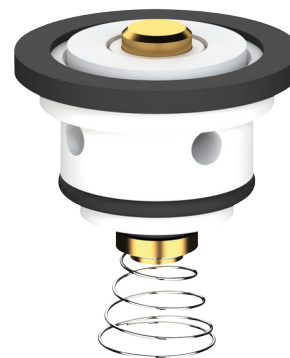

Pochette de rénovation BINECO

Réf. KBP311N

DESCRIPTION

Pochette de rénovation BINECO - Réf. KBP311N

Pochette de rénovation BINECO pour robinet de fontaine, rince-bouche et amorceur de douche.

AVANTAGES

Maintenance aisée

CARACTÉRISTIQUES TECHNIQUES

Pochette de rénovation BINECO - Réf. KBP311N

Technologie

Temporisée