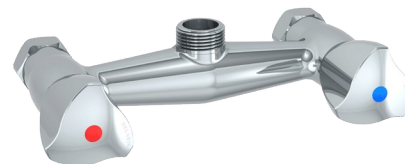

Sous-ensemble pour mélangeur mural

Réf. G6493

Pour entraxe 150 mm

DESCRIPTION

Sous-ensemble pour mélangeur mural - Réf. G6493

Sous-ensemble pour combinés de pré lavage avec mélangeur mural.

Pour références G6432 et G6433.

Laiton chromé.

Entraxe 150 mm.

AVANTAGES

Maintenance aisée

CARACTÉRISTIQUES TECHNIQUES

Sous-ensemble pour mélangeur mural - Réf. G6493

Raccordement	3/4"
Finition	Laiton chromé
Normes	