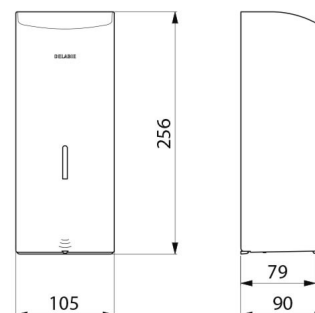

AVANTAGES

- Hygiène totale : absence de contact manuel
- Confort : distributeur de savon automatique
- Pompe doseuse antigaspillage
- Savon liquide ou gel hydroalcoolique