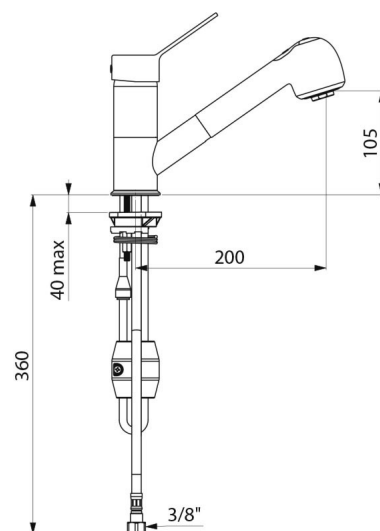

Mitigeur d'évier à équilibrage de pression avec douchette extractible

Réf. 2211EP

Mitigeur mécanique EP monotrou avec douchette extractible

DESCRIPTION

Mitigeur d'évier à équilibrage de pression avec douchette extractible - Réf. 2211EP

Mitigeur d'évier mécanique à équilibrage de pression sur gorge adapté aux baignoires bébé.

Mitigeur monotrou à douchette extractible avec bec orientable H.105 L.200.

Cartouche céramique Ø 40 à équilibrage de pression avec butée de température maximale pré réglée.

Sécurité antibrûlure totale : débit d'EC restreint en cas de coupure d'EF (et inversement).

Température constante quelles que soient les variations de pression et de débit dans le réseau.

Isolation thermique antibrûlure Securitouch.

Mitigeur mécanique avec douchette extractible 2 jets à basculeur brise-jet/jet pluie.

Corps à intérieur lisse.

Débit limité à 7 l/min à 3 bar.

Corps en laiton chromé et commande par manette pleine.

Flexible douchette BIOSAFE antiprolifération bactérienne : polyuréthane transparent pour assurer un bon remplacement en cas de présence de biofilm, intérieur et extérieur lisse.

Flexible petit diamètre (intérieur Ø 6) : faible contenance d'eau.

Contrepoids spécifique.

Flexibles PEX F3/8" avec filtres et clapets antiretour.

Fixation renforcée par 2 tiges Inox.

Mitigeur mécanique à équilibrage de pression SECURITHERM particulièrement adapté pour les établissements de santé, EHPAD, hôpitaux et cliniques.

Mitigeur monotrou adapté aux personnes à mobilité réduite (PMR).

Mitigeur garanti 30 ans.

CARACTÉRISTIQUES TECHNIQUES

Mitigeur d'évier à équilibrage de pression avec douchette extractible - Réf. 2211EP