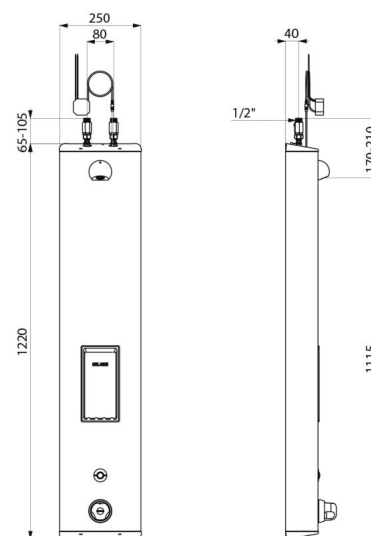

Alimentation haute par robinets d'arrêt droits M1/2".

Mitigeur de douche thermostatique SECURITHERM.

Température réglable : eau froide jusqu'à 38°C : 1ère butée de température à 38°C, 2nde butée à 41°C.

Sécurité antibrûlure : fermeture automatique en cas de coupure d'eau froide.

Fonction anti "douche froide" : fermeture automatique en cas de coupure d'eau chaude.

Possibilité de choc thermique.

Alimentation sur secteur 230/6 V.

Déclenchement par pression sur le bouton poussoir électronique.

Arrêt volontaire ou automatique après ~60 secondes.

Rinçage périodique (~60 secondes toutes les 24 h après la dernière utilisation).

Débit 6 l/min à 3 bar ajustable, jet pluie confort.

Pommeau de douche ROUND chromé et inviolable.

Porte-savon intégré.

Fixations cachées.

Filtres et clapets antiretour.

Colonne de douche adaptée aux PMR.

Garantie 30 ans.

CARACTÉRISTIQUES TECHNIQUES

Colonne de douche automatique SECURITHERM - Réf. 792504

Alimentation	Secteur 230/6 V
Raccordement	M1/2"
Technologie	Électronique
Hauteur	1220 mm
Profondeur	100 mm
Largeur	250 mm
Débit	6 l/min
Butée de temperature	Thermostatique

AVANTAGES

Hyper-économie d'eau de 80 %

Purge automatique antiprolifération bactérienne

Régulation thermostatique de la température

Arrêt immédiat en cas de coupure d'eau froide