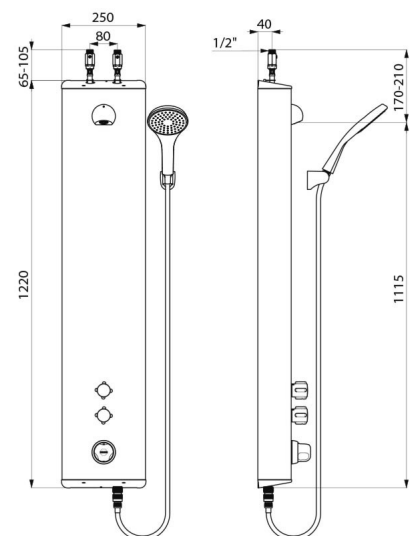

Colonne de douche bicommande **SECURITHERM**

Réf. 792344

Thermostatique mécanique bicommande

DESCRIPTION

Colonne de douche bicommande SECURITHERM - Réf. 792344

Colonne de douche bicommande thermostatique :
Colonne en Inox brossé grand modèle pour installation murale en applique.
Alimentation haute par robinets d'arrêt droits M1/2".
Mitigeur de douche thermostatique SECURITHERM.
Température réglable : eau froide jusqu'à 38°C ; 1ère butée de température à 38°C, 2nde butée à 41°C.
Sécurité antibrûlure : fermeture automatique en cas de coupure d'eau froide.
Fonction anti "douche froide" : fermeture automatique en cas de coupure d'eau chaude.
Pommeau de douche fixe ROUND chromé, inviolable et antitartre avec régulation automatique de débit à 6 l/min à 3 bar.
Pommeau avec flexible déclipable par raccord rapide STOP et support mural fourni.
Robinet non temporisés pour commande du pommeau de douche fixe ROUND et du pommeau de douche avec flexible.
Possibilité de choc thermique.
Fixations cachées.
Filtres et clapets antiretour.
Colonne de douche adaptée aux PMR.
Garantie 30 ans.

CARACTÉRISTIQUES TECHNIQUES

Colonne de douche bicommande SECURITHERM - Réf. 792344

Raccordement	M1/2"
Technologie	Non-temporisée
Hauteur	1220 mm
Profondeur	100 mm
Largeur	250 mm
Débit	6 l/min
Butée de temperature	Thermostatique
Finition	Inox
Normes	ACS  

AVANTAGES

-  Régulation thermostatique de la température
-  Arrêt immédiat en cas de coupure d'eau froide
-  Pommeau de douche fixe ou à flexible
-  Gaine en Inox, robinetteries en laiton

Garantie