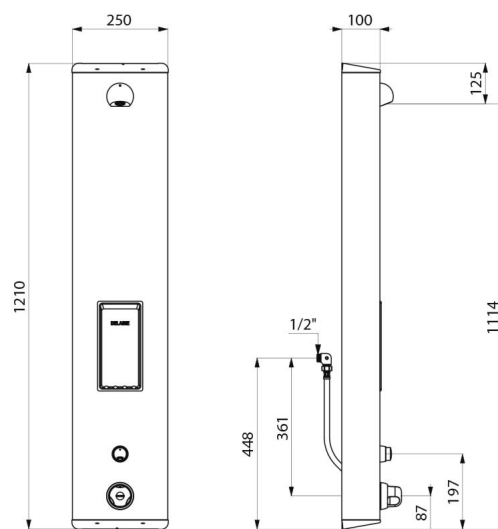

Colonne de douche temporisée SECURITHERM

Réf. 792314

Thermostatique temporisée

DESCRIPTION

Colonne de douche temporisée SECURITHERM - Réf. 792314

Colonne de douche temporisée et thermostatique :
Colonne en Inox brossé grand modèle pour installation murale en applique.
Alimentation cachée par flexibles M1/2".
Mitigeur de douche thermostatique SECURITHERM.
Température réglable : eau froide jusqu'à 38°C ; 1ère butée de température à 38°C, 2nde butée à 41°C.
Sécurité antibrûlure : fermeture automatique en cas de coupure d'eau froide.
Fonction anti "douche froide" : fermeture automatique en cas de coupure d'eau chaude.
Possibilité de choc thermique.
Déclenchement souple.
Temporisation ~30 secondes.
Débit 6 l/min à 3 bar.
Pommeau de douche ROUND chromé, inviolable et antitartre avec régulation automatique de débit.
Porte-savon intégré.
Robinets d'arrêt M1/2".
Fixations cachées.
Filtres et clapets antiretour.
Colonne de douche adaptée aux PMR.
Garantie 30 ans.

CARACTÉRISTIQUES TECHNIQUES

Colonne de douche temporisée SECURITHERM - Réf. 792314

Raccordement	M1/2"
Technologie	Temporisée
Hauteur	1220 mm
Profondeur	100 mm
Largeur	250 mm
Débit	6 l/min
Butée de temperature	Thermostatique
Finition	Inox
Normes	ACS

AVANTAGES

- Régulation thermostatique de la température
- Arrêt immédiat en cas de coupure d'eau froide
- Économie d'eau de 80 %
- Gaine en Inox, robinetteries en laiton