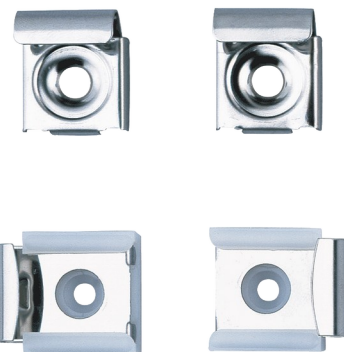

Patte à glace pour miroir mural

Réf. 577

Jeu de 4, pour miroir

DESCRIPTION

Patte à glace pour miroir mural - Réf. 577

Pattes à glace pour miroir mural.
 Jeu de 4 pattes de fixation dont 2 avec ressort.
 Finition Inox poli brillant.
 Dimensions : 8 x 23 x 24,5 mm.
 Pattes à glace garanties 30 ans.

AVANTAGES

Installation aisée

CARACTÉRISTIQUES TECHNIQUES

Patte à glace pour miroir mural - Réf. 577

Hauteur	23 mm
Profondeur	8 mm
Largeur	24,5 mm
Finition	Inox poli brillant
Garantie	